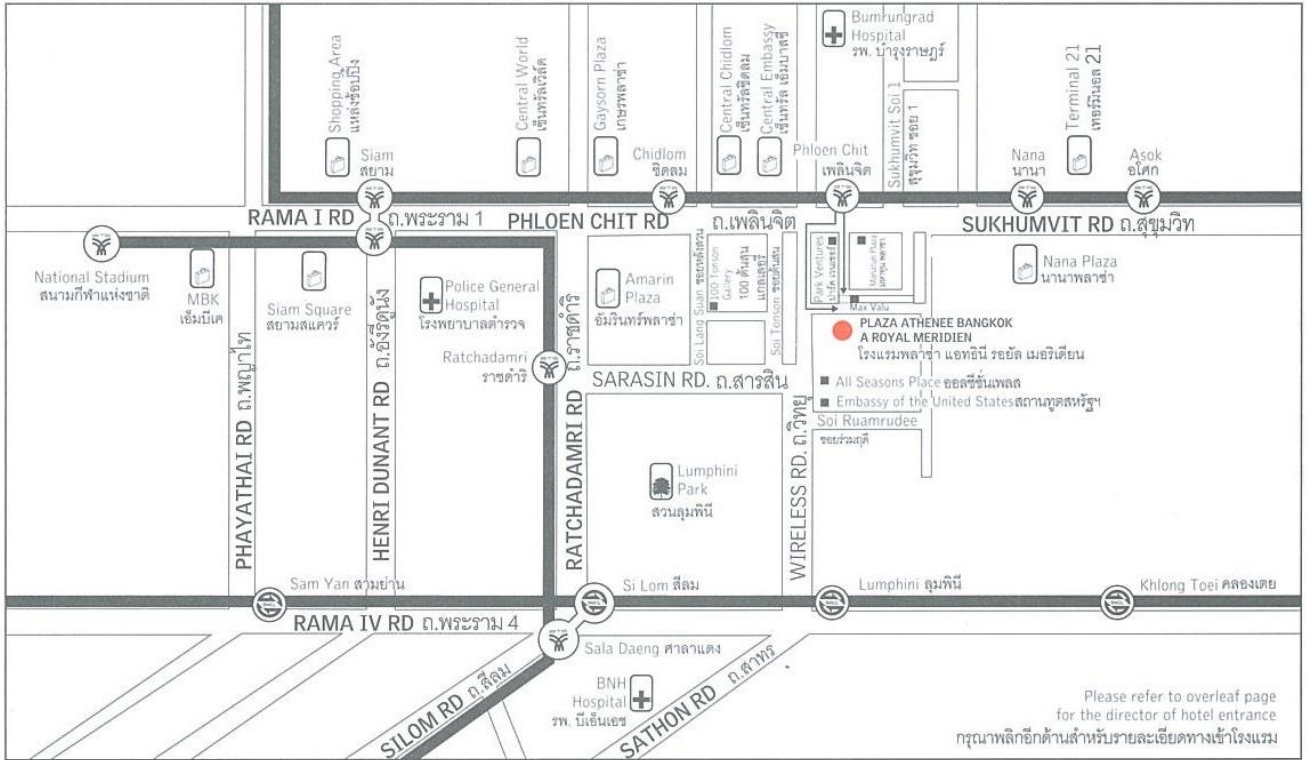

โรงแรมพลาซ่า แอททินี่ รอยัล เมอริเดียน “ห้องแกรนด์ฮอลล์” (ชั้น 2 ฝั่งโรงแรม)

Plaza Athénée Bangkok A Royal Méridien Hotel , “Grand Hall”(2nd Floor, Hotel Building)

โทรศัพท์ / Telephone : 02-650-8800

Please refer to overleaf page for the director of hotel entrance
กรุณาพลิกอีกด้านสำหรับรายละเอียดทางเข้าโรงแรม

Le MERIDIEN

**PLAZA ATHENE BANGKOK
A ROYAL MERIDIEN**
โรงแรมพลาซ่า แอททินี่ รอยัล เมอริเดียน

61 Wireless Road (Witthayu)
Bangkok 10330
Thailand
61 ถนนวิสุทธิ กรุงเทพฯ 10330
ประเทศไทย
T +66 2650 8800
lemeridien.com/
plazaatheneebangkok

BTS PHLOEN CHIT STATION

N 13° 44' E 100° 32'
DESTINATION UNLOCKED