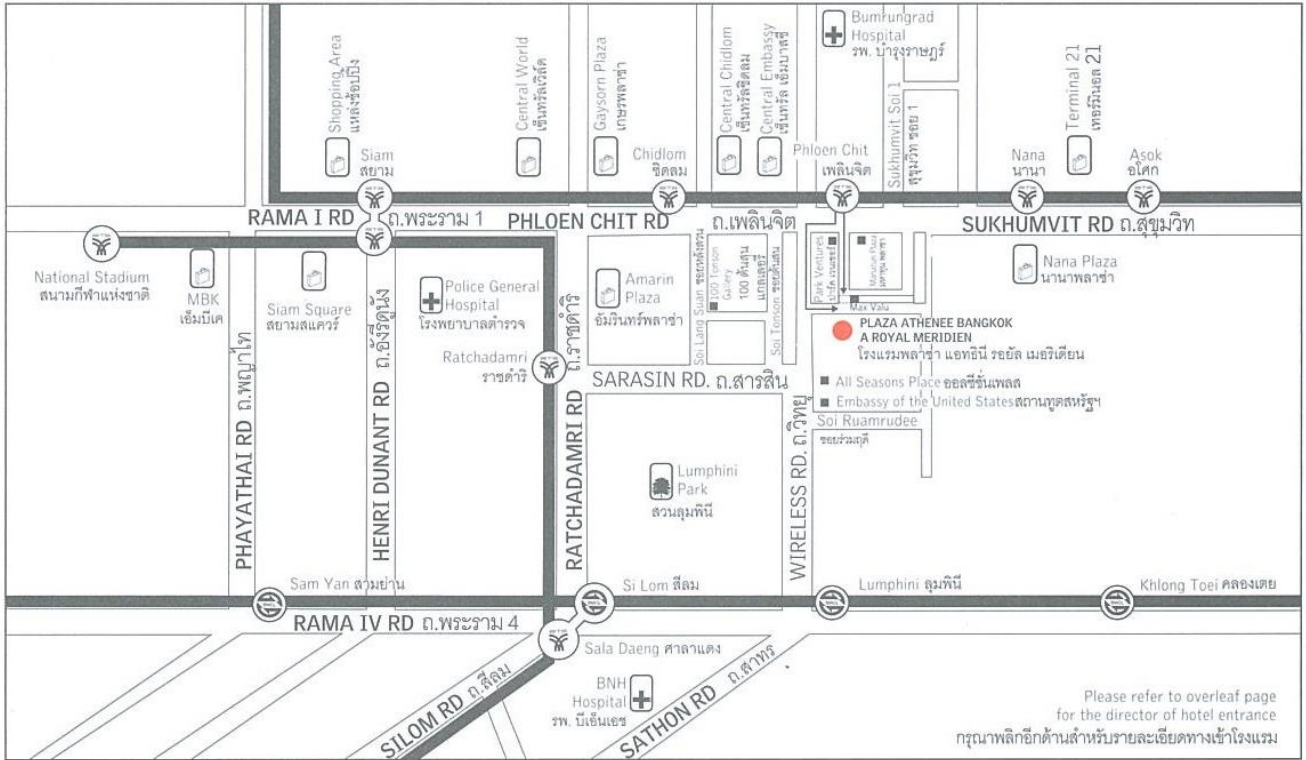

โรงแรมพลาซ่า แอททินี่ รอยัล เมอริเดียน “ห้องแกรนด์ฮอลล์” (ชั้น 2 ฝั่งโรงแรม)

Plaza Athénée Bangkok A Royal Méridien Hotel , “Grand Hall”(2nd Floor, Hotel Building)

โทรศัพท์ / Telephone : 02-650-8800

Please refer to overleaf page for the director of hotel entrance
กรุณาพลิกอีกด้านสำหรับรายละเอียดทางเข้าโรงแรม

Le MERIDIEN

**PLAZA ATHENEÉ BANGKOK
A ROYAL MERIDIEN**
โรงแรมพลาซ่า แอททินี่ รอยัล เมอริเดียน

61 Wireless Road (Witthayu)
Bangkok 10330
Thailand
61 ถนนวิสุทธิ กรุงเทพฯ 10330
ประเทศไทย
T +66 2650 8800
lemeridien.com/
plazaatheneebangkok
BTS PHLOEN CHIT STATION

N 13° 44' E 100° 32'
DESTINATION UNLOCKED