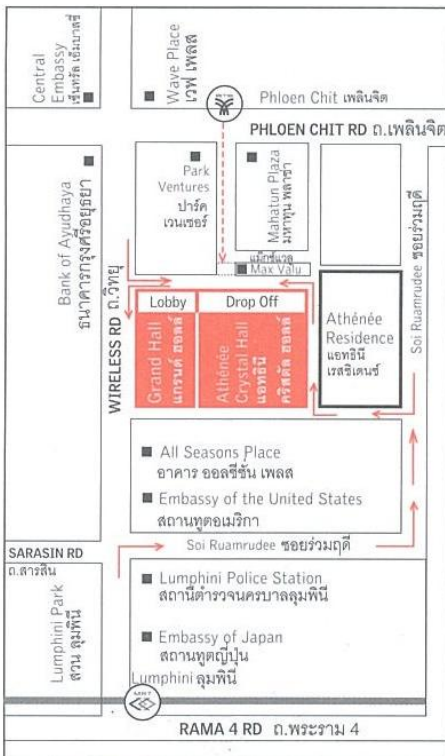

โรงแรม พลาซ่า แอทินี รอยัล เมอริเดียน

Plaza Athenee Bangkok, A Royal Meridien

โทรศัพท์ / Telephone : 02-650-8800

Please refer to overleaf page for the director of hotel entrance
กรุณาพลิกอีกด้านสำหรับรายละเอียดทางเข้าโรงแรม

โรงแรม พลาซ่าแอทินี ถนน วิทญู

Le MERIDIEN

**PLAZA ATHENE E BANGKOK
A ROYAL MERIDIEN**
โรงแรมพลาซ่า แอทินี รอยัล เมอริเดียน

61 Wireless Road (Witthayu)
Bangkok 10330
Thailand
61 ถนนวิทญู กรุงเทพฯ 10330
ประเทศไทย
T +66 2650 8800
lemeridien.com/
plazaatheneebangkok
BTS PHLOEN CHIT STATION

N 13° 44' E 100° 32'
DESTINATION UNLOCKED