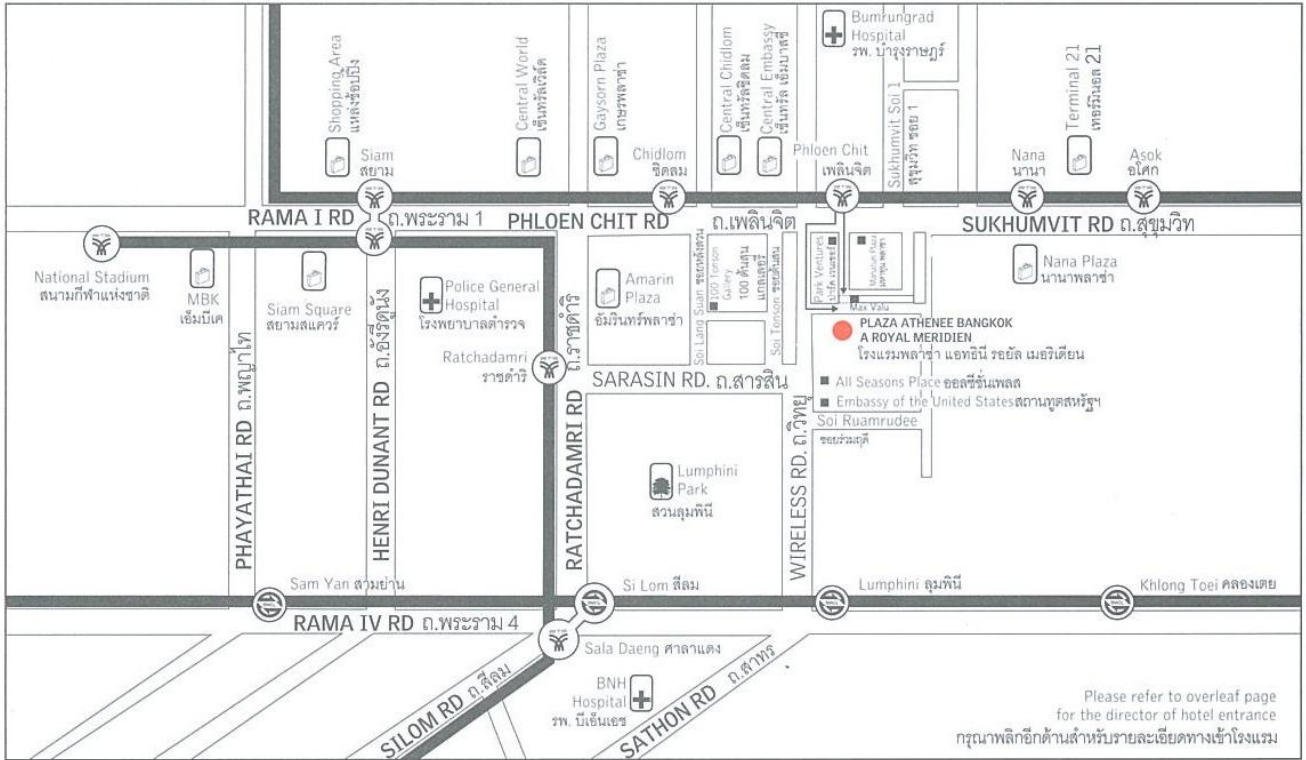

โรงแรม พลาซ่า แอทินี รอยัล เมอริเดียน

Plaza Athenee Bangkok, A Royal Meridien

โทรศัพท์ / Telephone : 02-650-8800

Please refer to overleaf page for the director of hotel entrance
กรุณาพลิกอีกด้านสำหรับรายละเอียดทางเข้าโรงแรม

โรงแรม พลาซ่าแอทินี ถนน วิทญู

Le MERIDIEN

**PLAZA ATHENE E BANGKOK
A ROYAL MERIDIEN**
โรงแรมพลาซ่า แอทินี รอยัล เมอริเดียน

61 Wireless Road (Witthayu)
Bangkok 10330
Thailand
61 ถนนวิทญู กรุงเทพฯ 10330
ประเทศไทย
T +66 2650 8800
lemeridien.com/
plazaatheneebangkok
BTS PHLOEN CHIT STATION

N 13° 44' E 100° 32'
DESTINATION UNLOCKED