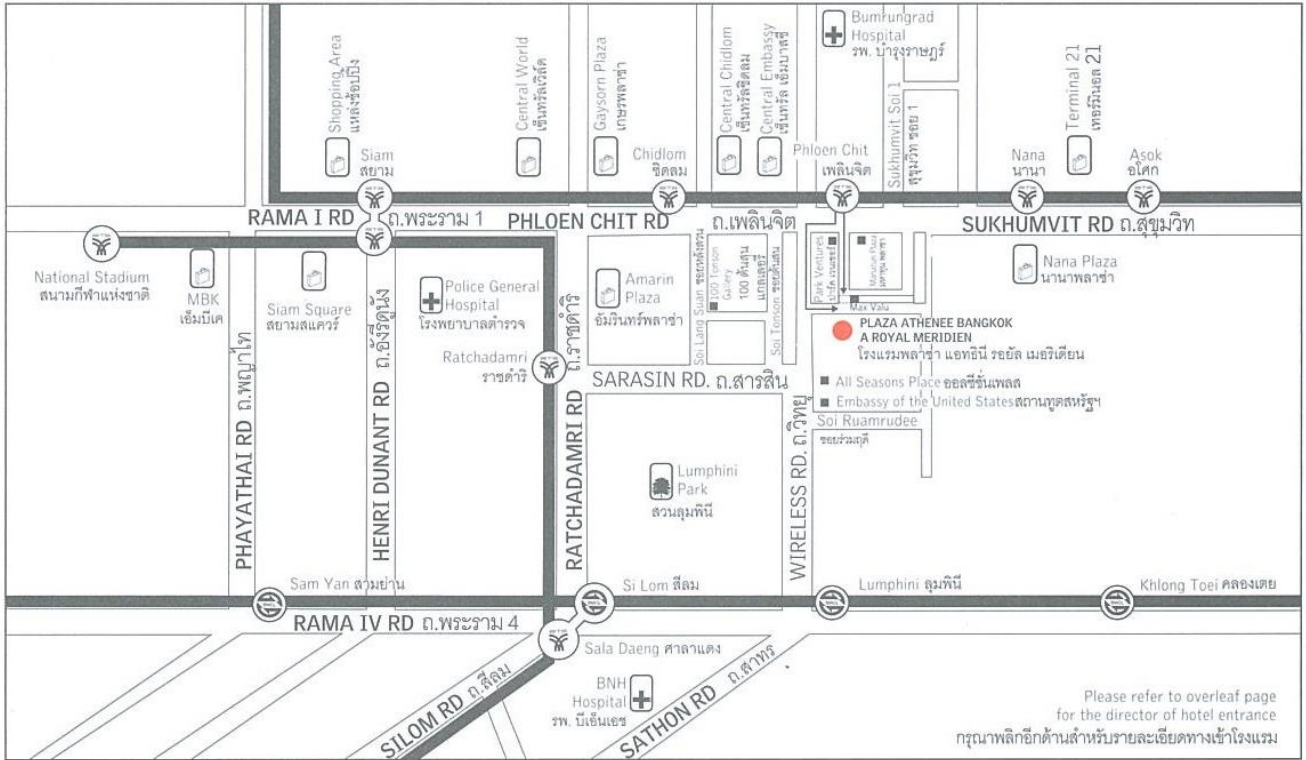

โรงแรม พลาซ่าแอททินี่

ถนน วิทญู

Le MERIDIEN

**PLAZA ATHENE BANGKOK
A ROYAL MERIDIEN**
โรงแรมพลาซ่า แอททินี่ รอยัล เมอริเดียน

61 Wireless Road (Witthayu)
Bangkok 10330
Thailand
61 ถนนวิทญู กรุงเทพฯ 10330
ประเทศไทย
T +66 2650 8800
lemeridien.com/
plazaatheneebangkok

BTS PHLOEN CHIT STATION

N 13° 44' E 100° 32'
DESTINATION UNLOCKED