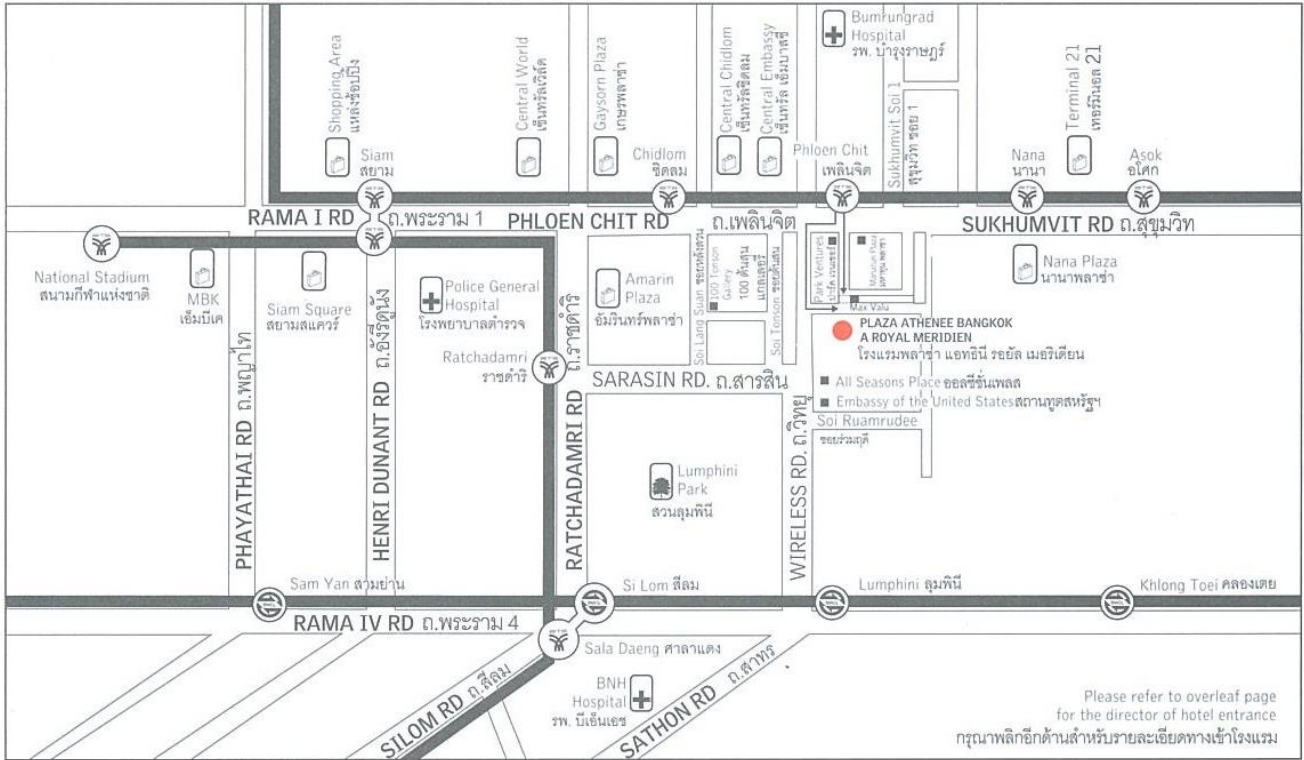

โรงแรมพลาซ่า แอททินี่ รอยัล เมอริเดียน “ห้องแอททินี่ คริสตัล ฮอลล์ เอ” (ชั้น 3 ฟังก์ชันนี้ ทาวเวอร์)

Plaza Athénée Bangkok A Royal Méridien Hotel , “Athénée Crystal Hall A” ( 3<sup>rd</sup> Floor, Athénée Tower)

## โรงแรม พลาซ่าแอททินี่

### ถนน วิทญู

Le MERIDIEN

**PLAZA ATHENE BANGKOK  
A ROYAL MERIDIEN**  
โรงแรมพลาซ่า แอททินี่ รอยัล เมอริเดียน

61 Wireless Road (Witthayu)  
Bangkok 10330  
Thailand  
61 ถนนวิทญู กรุงเทพฯ 10330  
ประเทศไทย  
T +66 2650 8800  
lemeridien.com/  
plazaatheneebangkok

**BTS PHLOEN CHIT STATION**

N 13° 44' E 100° 32'  
DESTINATION UNLOCKED