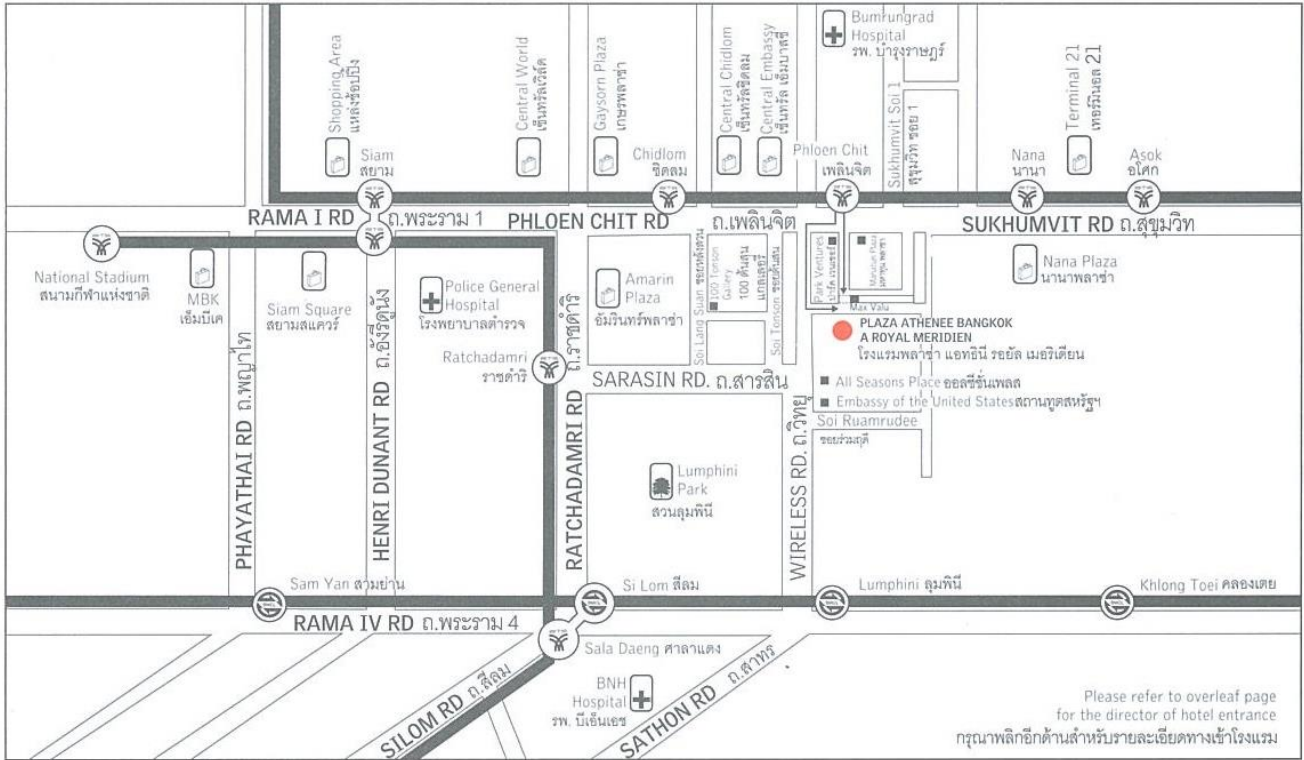

โรงแรมพลาซ่า แอทินี รอยัล เมอริเดียน “ห้องแกรนด์ฮอลล์” (ชั้น 2 ฝั่งโรงแรม)

Plaza Athénée Bangkok A Royal Méridien Hotel , “Grand Hall”(2nd Floor, Hotel Building)

โทรศัพท์ / Telephone : 02-650-8800

Le MERIDIEN

**PLAZA ATHENE BANGKOK
A ROYAL MERIDIEN**
โรงแรมพลาซ่า แอทินี รอยัล เมอริเดียน

61 Wireless Road (Withthayu)
Bangkok 10330
Thailand
61 ถนนวิสุทธิ กรุงเทพฯ 10330
ประเทศไทย
T +66 2650 8800
lemeridien.com/
plazaatheneebangkok
BTS PHLOEN CHIT STATION

N 13° 44' E 100° 32'
DESTINATION UNLOCKED