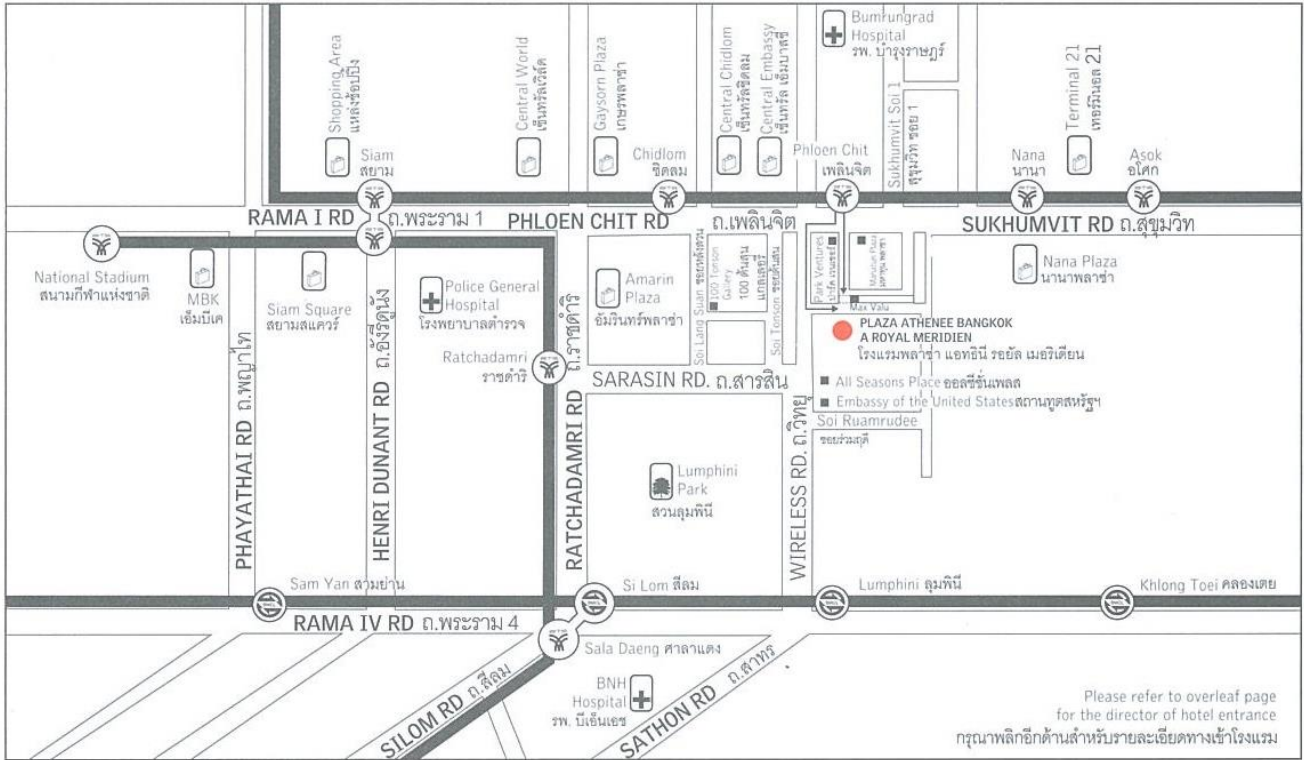

โรงแรมพลาซ่า แอทินี รอยัล เมอริเดียน “ห้องแกรนด์ฮอลล์” (ชั้น 2 ฝั่งโรงแรม)

Plaza Athénée Bangkok A Royal Méridien Hotel , “Grand Hall”(2nd Floor, Hotel Building)

โทรศัพท์ / Telephone : 02-650-8800

Le MERIDIEN

**PLAZA ATHENEE BANGKOK
A ROYAL MERIDIEN**
โรงแรมพลาซ่า แอทินี รอยัล เมอริเดียน

61 Wireless Road (Witthayu)
Bangkok 10330
Thailand
61 ถนนวิสุทธิ กรุงเทพฯ 10330
ประเทศไทย
T +66 2650 8800
lemeridien.com/
plazaatheneebangkok
BTS PHLOEN CHIT STATION

N 13° 44' E 100° 32'
DESTINATION UNLOCKED