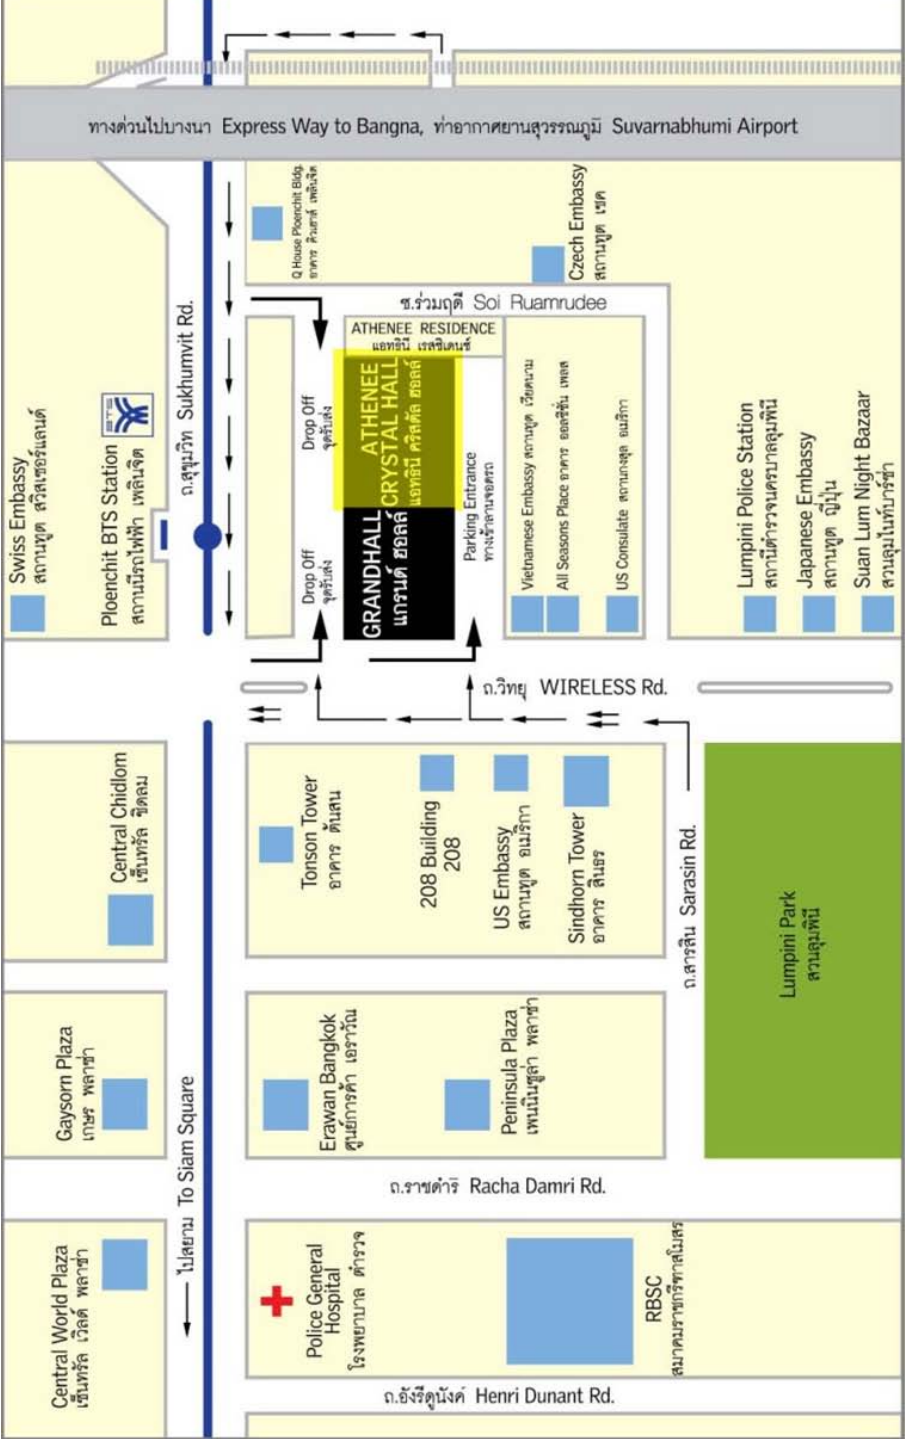

แผนที่แสดงสถานที่จัดการประชุมสัมมนาอยู่ติดถนนประจำปี 2561 บริษัท เสริมสุข จำกัด (มหาชน)

ณ โรงแรม ดี แอทธินิ โฮเทล แบงค็อก, อะลั๊กซ์ซูรี คอลเลคชั่น โฮเทล ห้องแอทธินิ คริสตัล ฮอลล์ บี (ชั้น 3 ชั้นแอทธินิ ทาวเวอร์)

**วิธีการเดินทางไปสถานที่ประชุม (Traveling Options to Meeting Location)**

The Athenee Hotel, A Luxury Collection Hotel, Bangkok

61 Wireless Road (Withthayu), Lumpini, Pathumwan

Bangkok, 10330 Thailand

Phone: (66) (2) 650 8800

BTS SkyTrain : Phloen Chit Station, Exit No. 2

สถานีรถไฟฟ้าบีทีเอส : สถานีเพลินจิต ประตูทางออกหมายเลข 2

Bus Route No. 17 and No. 62

รถประจำทาง สาย 17 และ 62